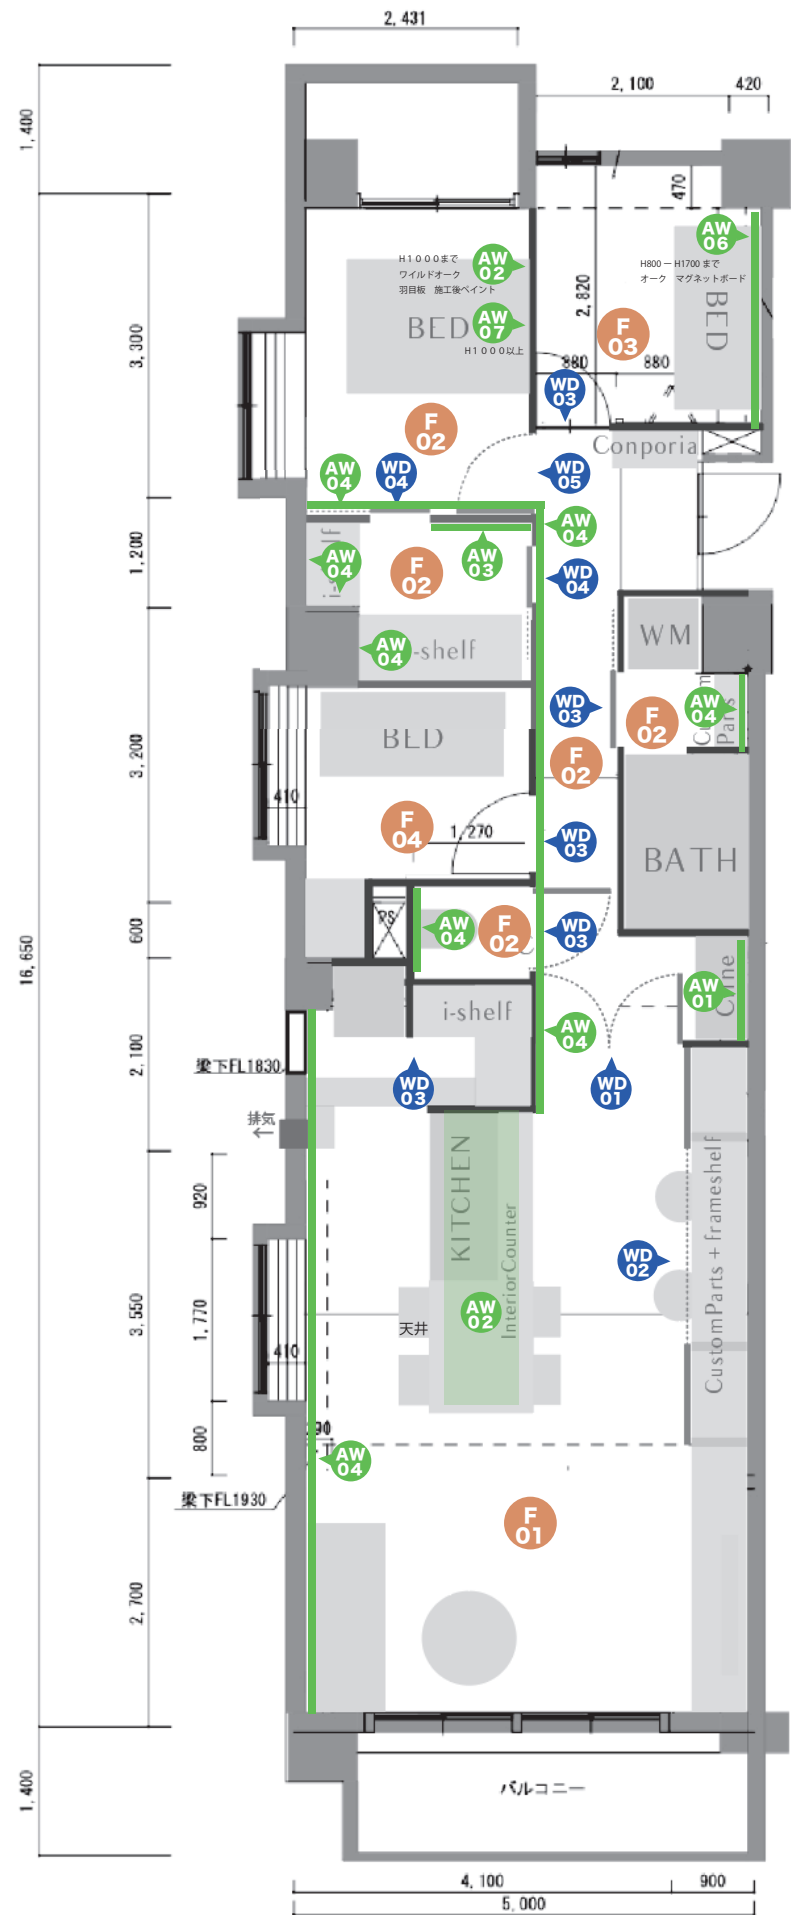

Floor

巾木は全てスマート幅木しっくいホワイトにて

変更

F 01

ラピスタイルフロアー
ライムホワイト

変更

F 02

直貼45
ウォッシュドオーク柄

変更

F 03

直貼45
アイボリーアッシュ柄

変更

F 04

直貼45
メープル柄

Wall

ベースクロス サンゲツ：RE7722
天井クロス サンゲツ：RE7443

変更

AW 01

5.5mm化粧ボード
メープル 3x8

変更

AW 02

羽目板 メープル
キッチン天井
ベッドヘッド側は
ワイルドオークH1000

変更

AW 03

有孔ボード
メープル 壁面前面

変更

AW 04

国産壁紙
SINCOL BB-1373

中止

AW 05

輸入壁紙
marimekko
Lumimarja BlueWhite 23375
¥29,700/本

変更

AW 06

マグネットボード
オーク
壁面前面

変更

AW 07

リリカラ
D8196 Alabaster

変更

AW 08

キッチン・デスク天井
インテリアカウンター
しっくいホワイト

変更

AW 09

リビング：造作棚化粧ボード
縦材メープル 横材しっくいホワイト
インテリアカウンター
シートタイプ メープル

中止

AW 10

主寝室天井
ラッピング化粧ボード メープル

Door / Other

金物は全てオフブラック
枠は全てしっくいホワイト

変更

WD 01

MC型観音開き
UH2035
メープル
隠し蝶番
ハンドルA2ブラック

変更

WD 02

PA型両引き
メープル
H2400 上吊り
取手後付 指定品にて
H700に下地Uオーダー

変更

WD 03

PA型
メープル
H2400
隠し蝶番/天吊
ハンドルA2ブラック

変更

WD 04

MC型
メープル
H2400
天吊り
引手なし

変更

WD 05

LE型
ワイルドオーク
H2400
レインガラス
施工後片面塗装

↑キッチンカウンターはホワイト H750
キッチン天板はホワイト H850 側面メープル
レンジフードもホワイトで統一感を出す

←カラーコーディネートは
メープルxホワイトxモルタルグレー