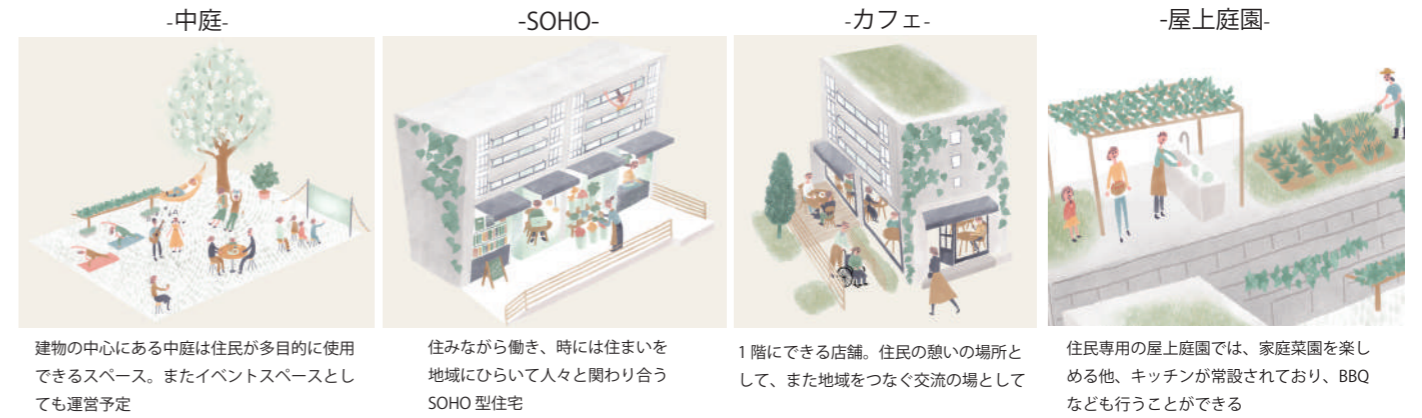

「コミュニケーションときわ」には、交流やつろぎの場となる共用部(中庭、スタジオ、カフェ、屋上庭園)があり、つながる暮らしをお手伝いする「コミュニケーション・パートナー」が常駐(平日9:00~17:00)します。

「コミュニケーションときわ」は暮らしを豊かにするDIYも可能で、様々な暮らし方に対応できる、住民主体の多世代交流型賃貸住宅です。

「コミュニケーションときわ」内覧会のご案内

- 日時: 2020年2月2日(日) 受付12:45/ご案内13:00~(※一般内覧は受付10:45・ご案内11:00)
- 住所: 〒330-0061 埼玉県さいたま市浦和区常盤10-21-9
- 交通: JR京浜東北線「北浦和」駅…徒歩10分 JR埼京線「南与野」駅…徒歩14分
- お申し込み方法
 - ・内覧会及び取材のお申し込みの方は、夏水組問い合わせメール(contact@natsumikumi.com)に件名を「コミュニケーションときわ内覧会/取材希望」と明記いただき下記内容を本文に記載の上、お送りください
 - ①会社名 ②お名前(参加される方全員分の記載をお願いします) ③メールアドレス ④代表者様氏名/お電話番号 ⑤取材内容の詳細(媒体名・質問内容など)
- 送付先: contact@natsumikumi.com(担当:村田)

■ ABOUT ■

住民の憩いの場、コミュニケーションが生まれる場所、地域に繋がる街のシンボルとして、様々な暮らし方を育む共用部があります。

-中庭-
建物の中心にある中庭は住民が多目的に使用できるスペース。またイベントスペースとしても運営予定

-SOHO-
住みながら働き、時には住まいを地域にひらいて人々と関わり合うSOHO型住宅

-カフェ-
1階にできる店舗。住民の憩いの場所として、また地域をつなぐ交流の場として